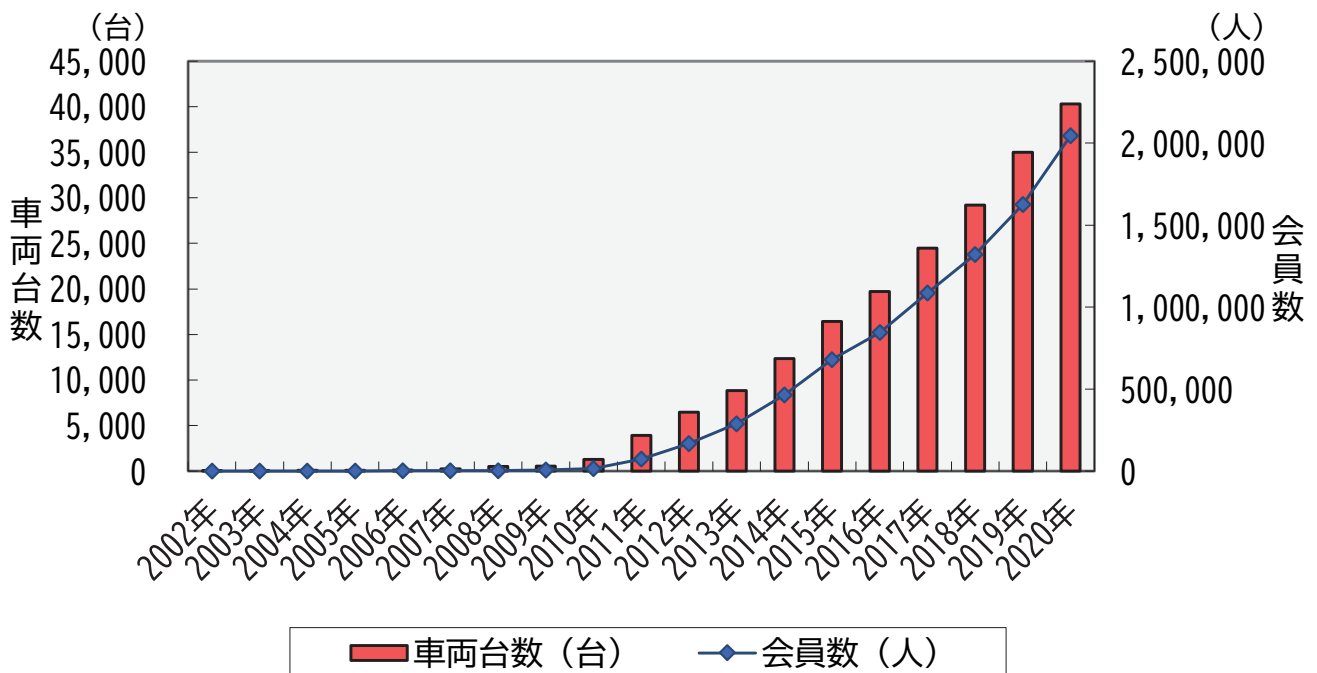

2020年6月16日

(お問い合わせ先)
 公益財団法人交通エコロジー・モビリティ財団(エコモ財団)
 交通環境対策部 中道
 電話 03-3221-7636
 FAX 03-3221-6674

【調査結果】わが国のカーシェアリング車両台数と会員数の推移

～引き続き増加するとともに、会員数は200万人を超えました～

公益財団法人交通エコロジー・モビリティ財団による2020年3月の調査では、わが国のカーシェアリング車両ステーション数は19,119カ所(前年比10.9%増)、車両台数は40,290台(同15.2%増)、会員数は2,046,581人(同25.8%増)と、引き続き増加しています。会員数は200万人を超えました。

※ 公益財団法人交通エコロジー・モビリティ財団調べ。

2002年から2005年までは4～6月調べ。2006年から2014年までは1月調べ。

2015年からは3月調べ。

参考：エコモ財団 カーシェアリング ホームページ

http://www.ecomo.or.jp/environment/carshare/carshare_top.html

以上

全国のカーシェアリング事例一覧

公益財団法人交通エコロジー・モビリティ財団