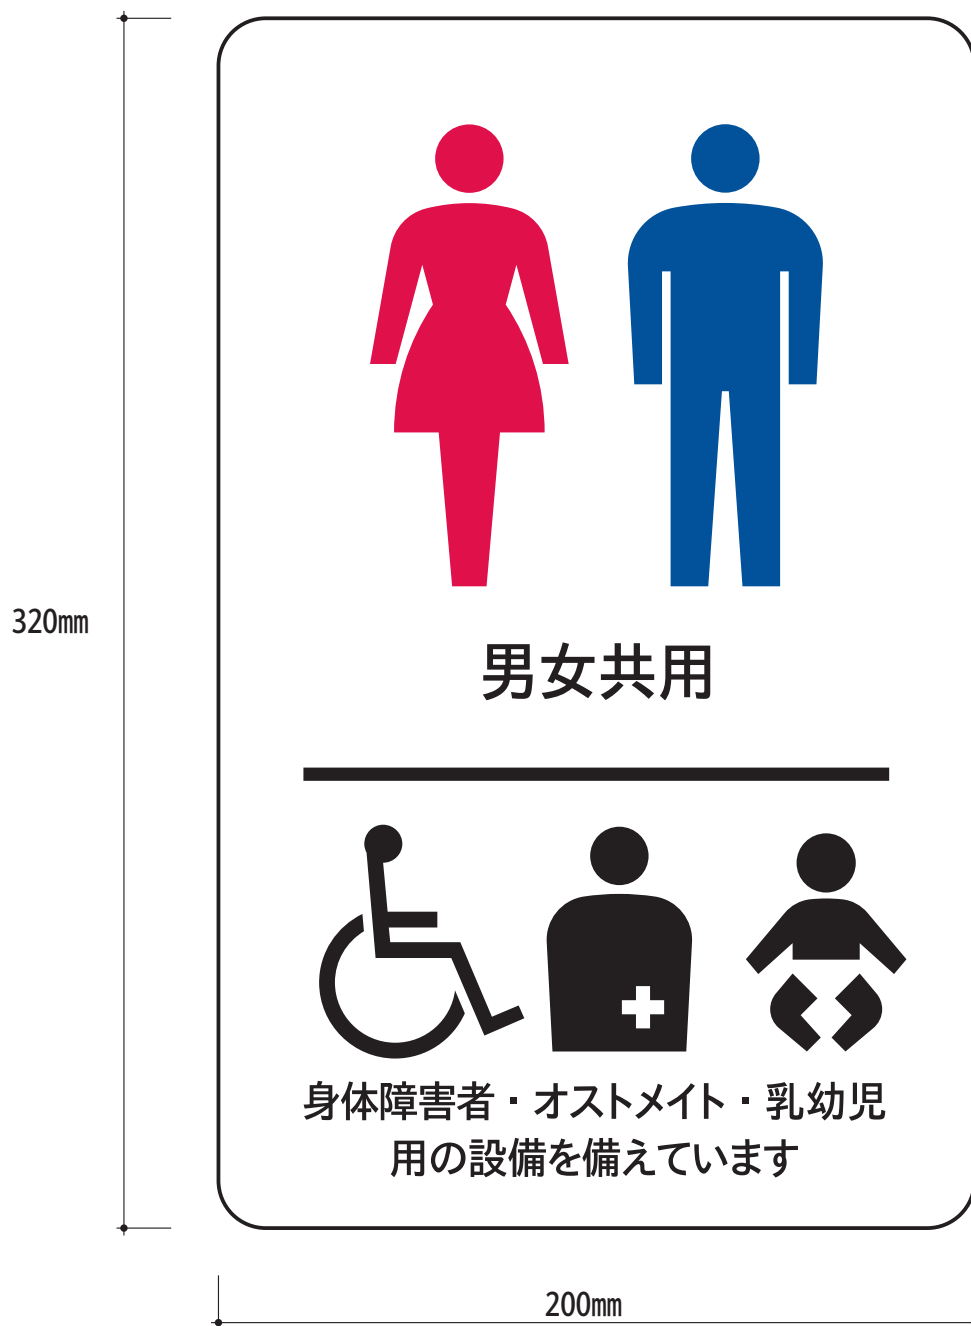

オストメイト図記号とその応用例

2001年9月
2012年8月一部修正

公益財団法人交通エコロジー・モビリティ財団

オストメイト図記号

多機能トイレ表示の基本形

多機能トイレが併設されているトイレの誘導サインの表示例

多機能トイレが併設されているトイレの位置サインの表示例

多機能トイレの扉表示例 [男女共用]

多機能トイレの扉表示例 [女子用]

多機能トイレの扉表示例 [男子用]

簡易型多機能便房の扉表示例