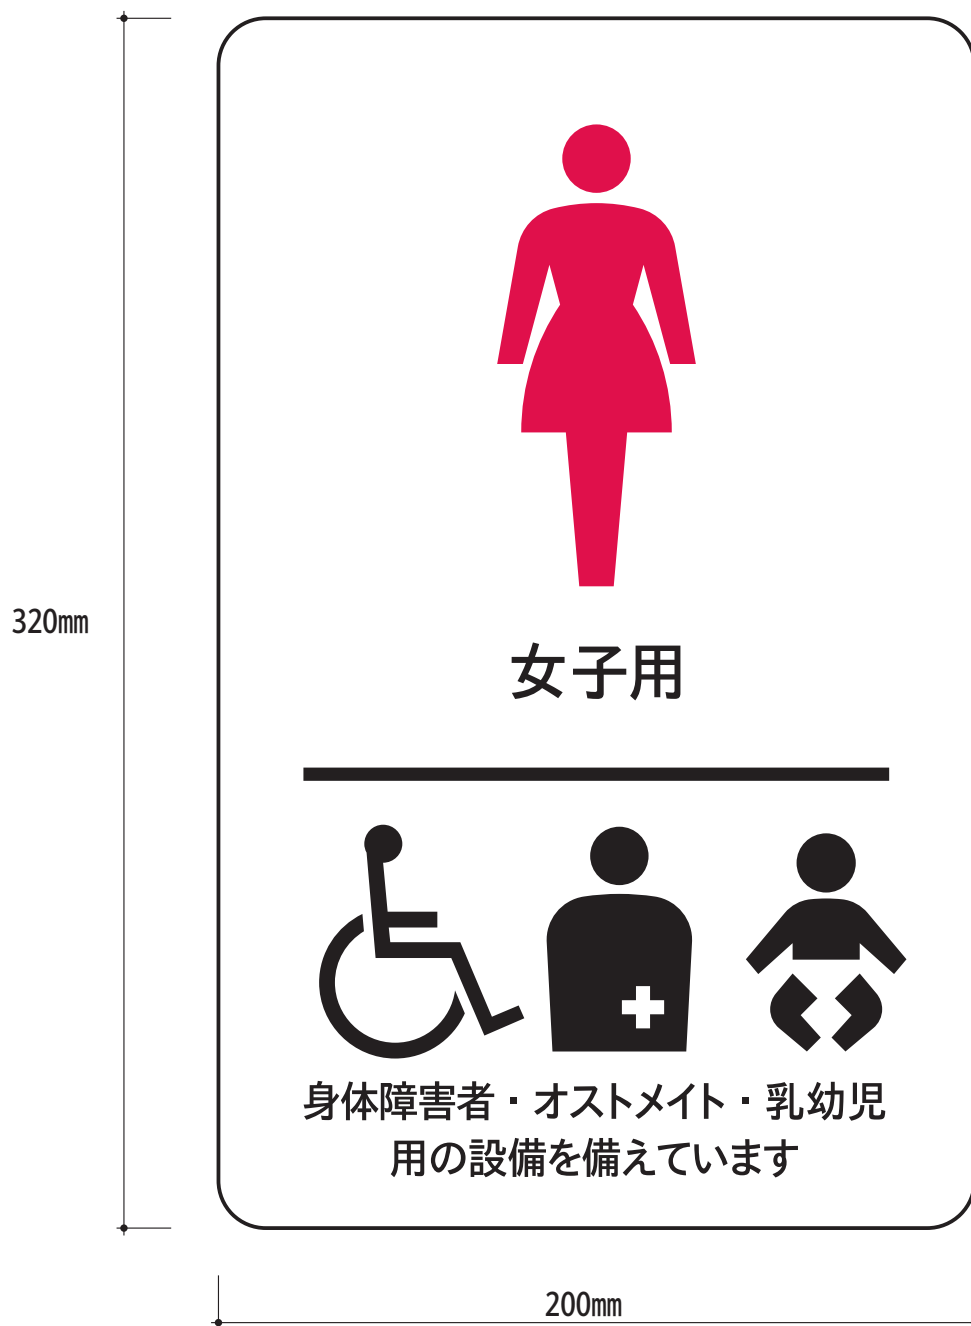

オストメイト図記号とその応用例

2001年9月
2012年8月一部修正

公益財団法人交通エコロジー・モビリティ財団

オストメイト図記号

多機能トイレ表示の基本形

多機能トイレが併設されているトイレの誘導サインの表示例

多機能トイレが併設されているトイレの位置サインの表示例

多機能トイレの扉表示例 [男女共用]

多機能トイレの扉表示例 [女子用]

多機能トイレの扉表示例 [男子用]

簡易型多機能便房の扉表示例