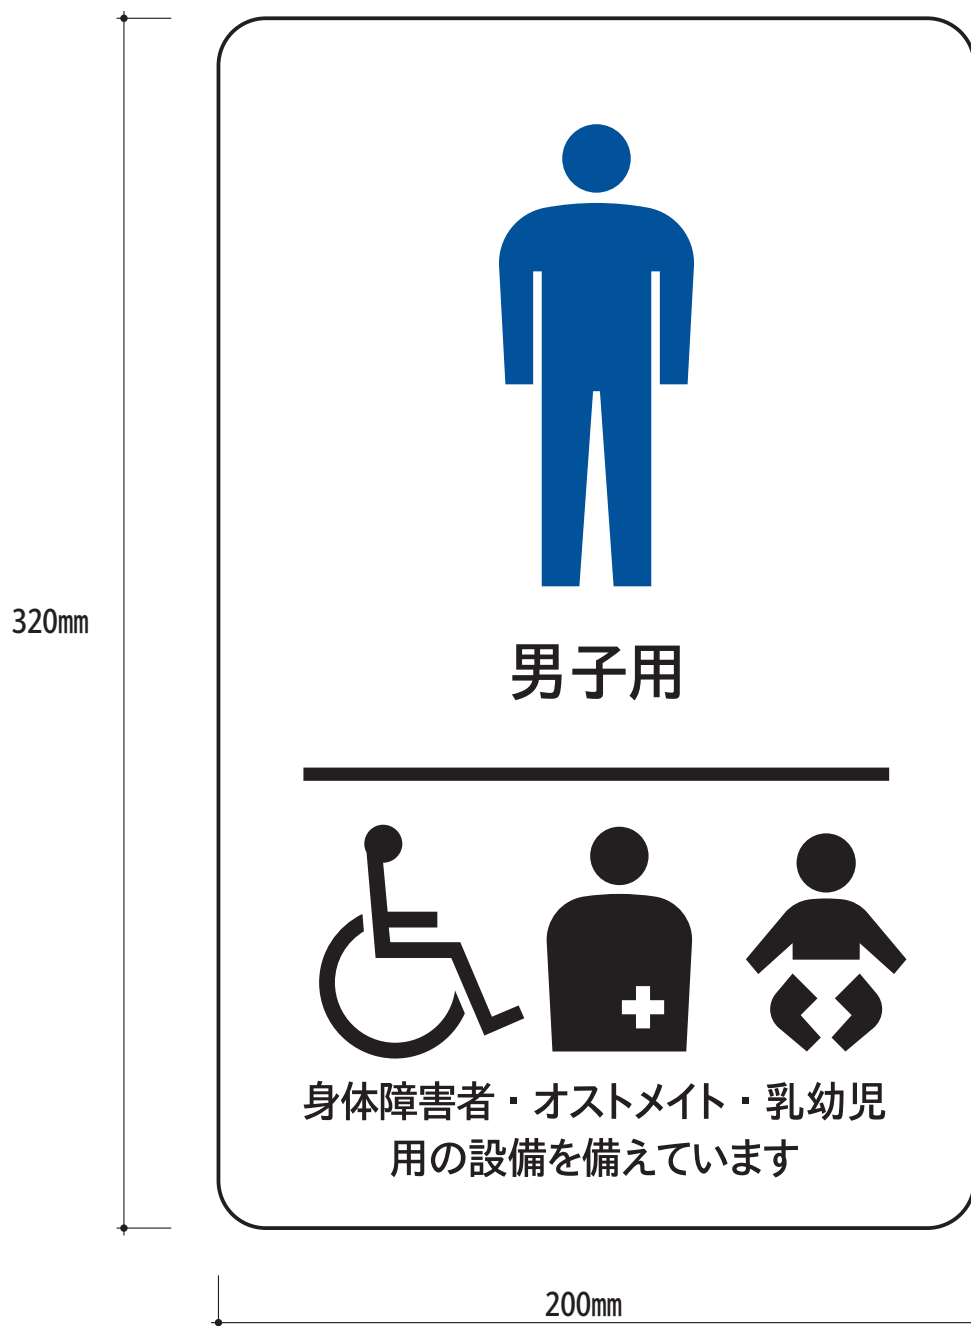

オストメイト図記号とその応用例

2001年9月
2012年8月一部修正

公益財団法人交通エコロジー・モビリティ財団

オストメイト図記号

多機能トイレ表示の基本形

多機能トイレが併設されているトイレの誘導サインの表示例

多機能トイレが併設されているトイレの位置サインの表示例

多機能トイレの扉表示例 [男女共用]

多機能トイレの扉表示例 [女子用]

多機能トイレの扉表示例 [男子用]

簡易型多機能便房の扉表示例